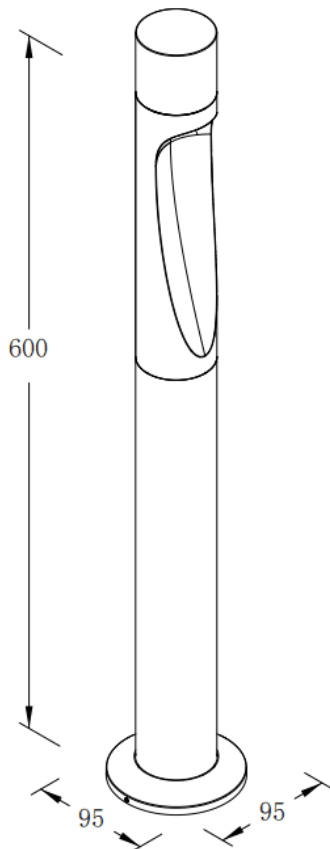

ANGLED

Code article	86.OB18.2351.01
Type de produit	Extérieur
Catégorie	Balises
Famille	ANGLED
Pictograms	

Dimensions

Product dimensions (mm) **Ø95*H600mm**

Dessin technique

Produit

Puissance système (W)	6.4
Flux lumineux utile (lm)	205
Efficacité lumineuse (lm/W)	32
Angle de faisceau	assymmetric 70°
Durée de vie	50000h L80B10
IP	IP65
Équipement	ON-OFF
Température de couleur (K)	3000
Uniformité chromatique (SDCM)	SDCM3
CRI	90